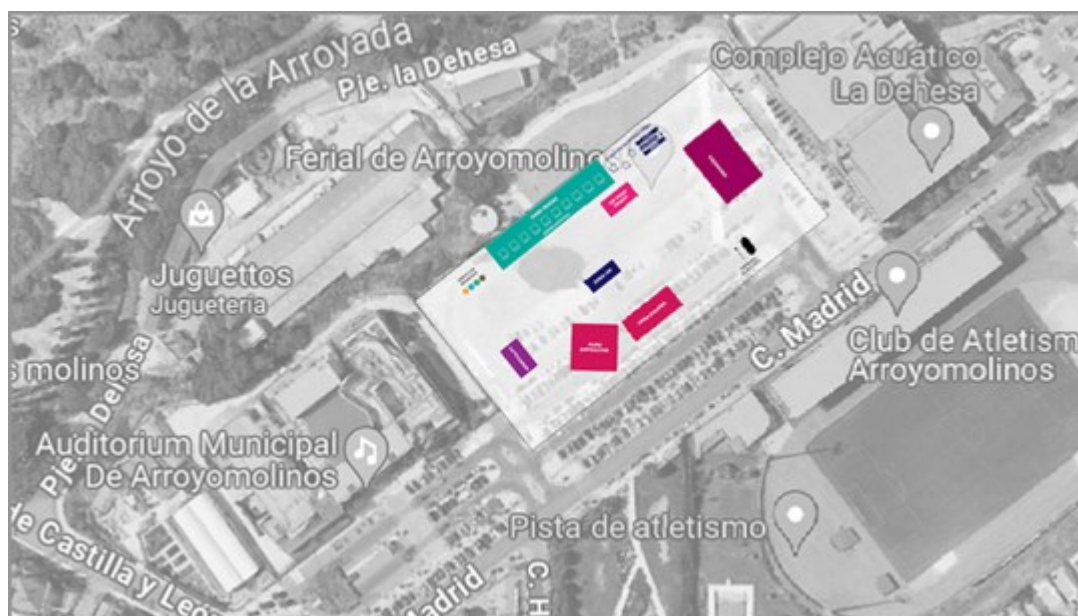

Localización

Calle Madrid, 46 Arroyomolinos