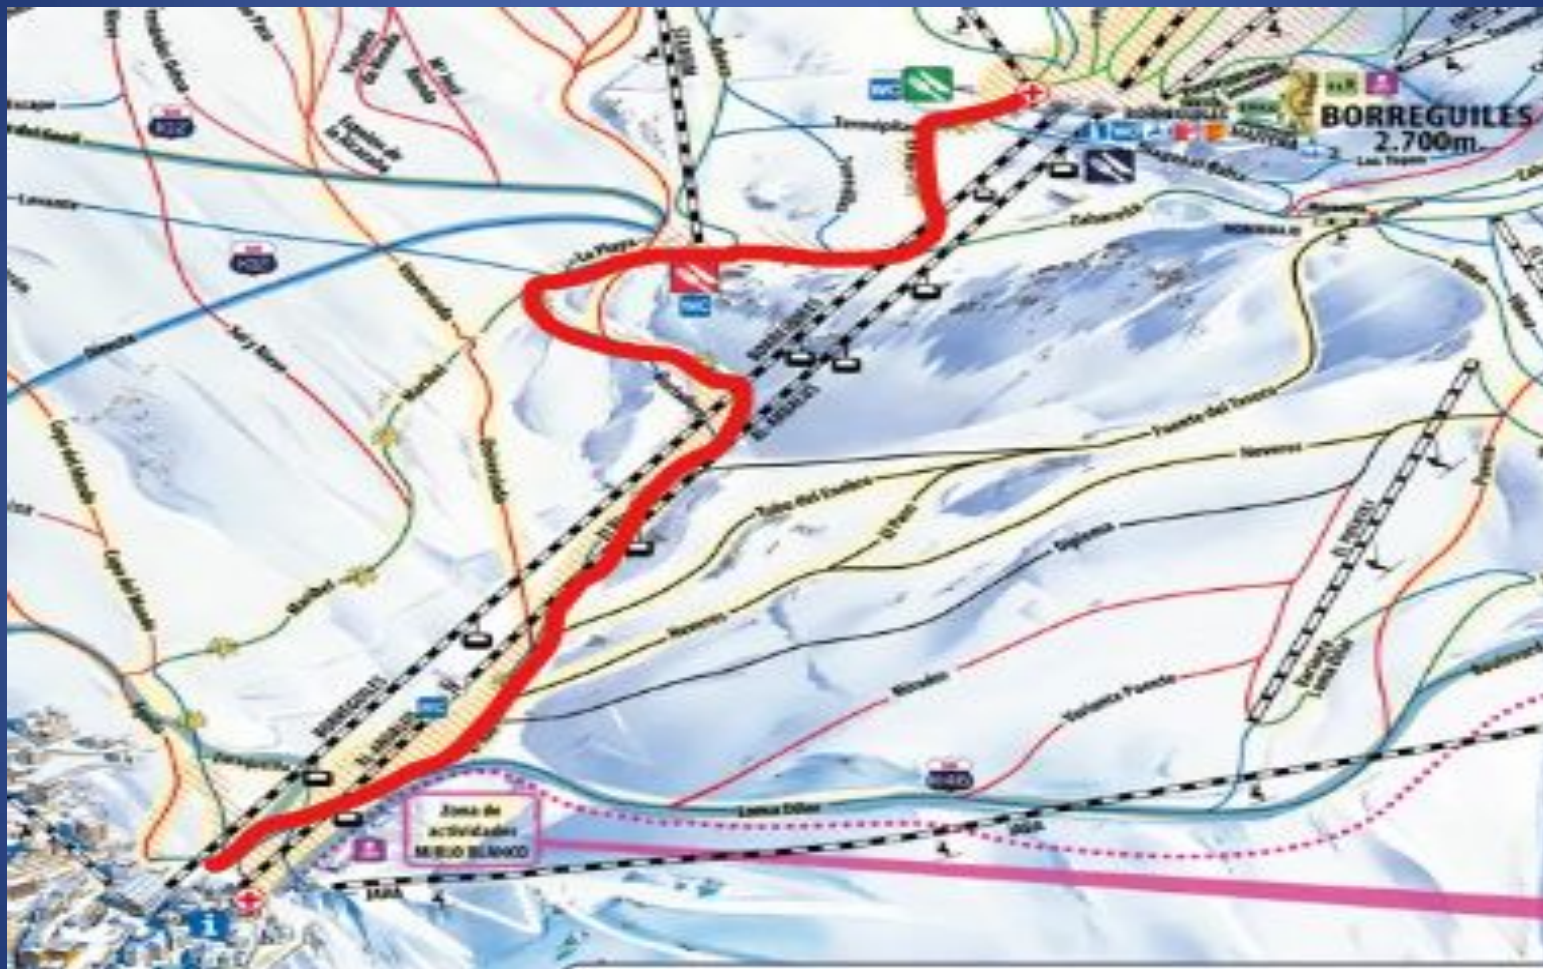

DESCENSO RECORRIDO :1 MISMO ITIENARIO DE ASCENSO