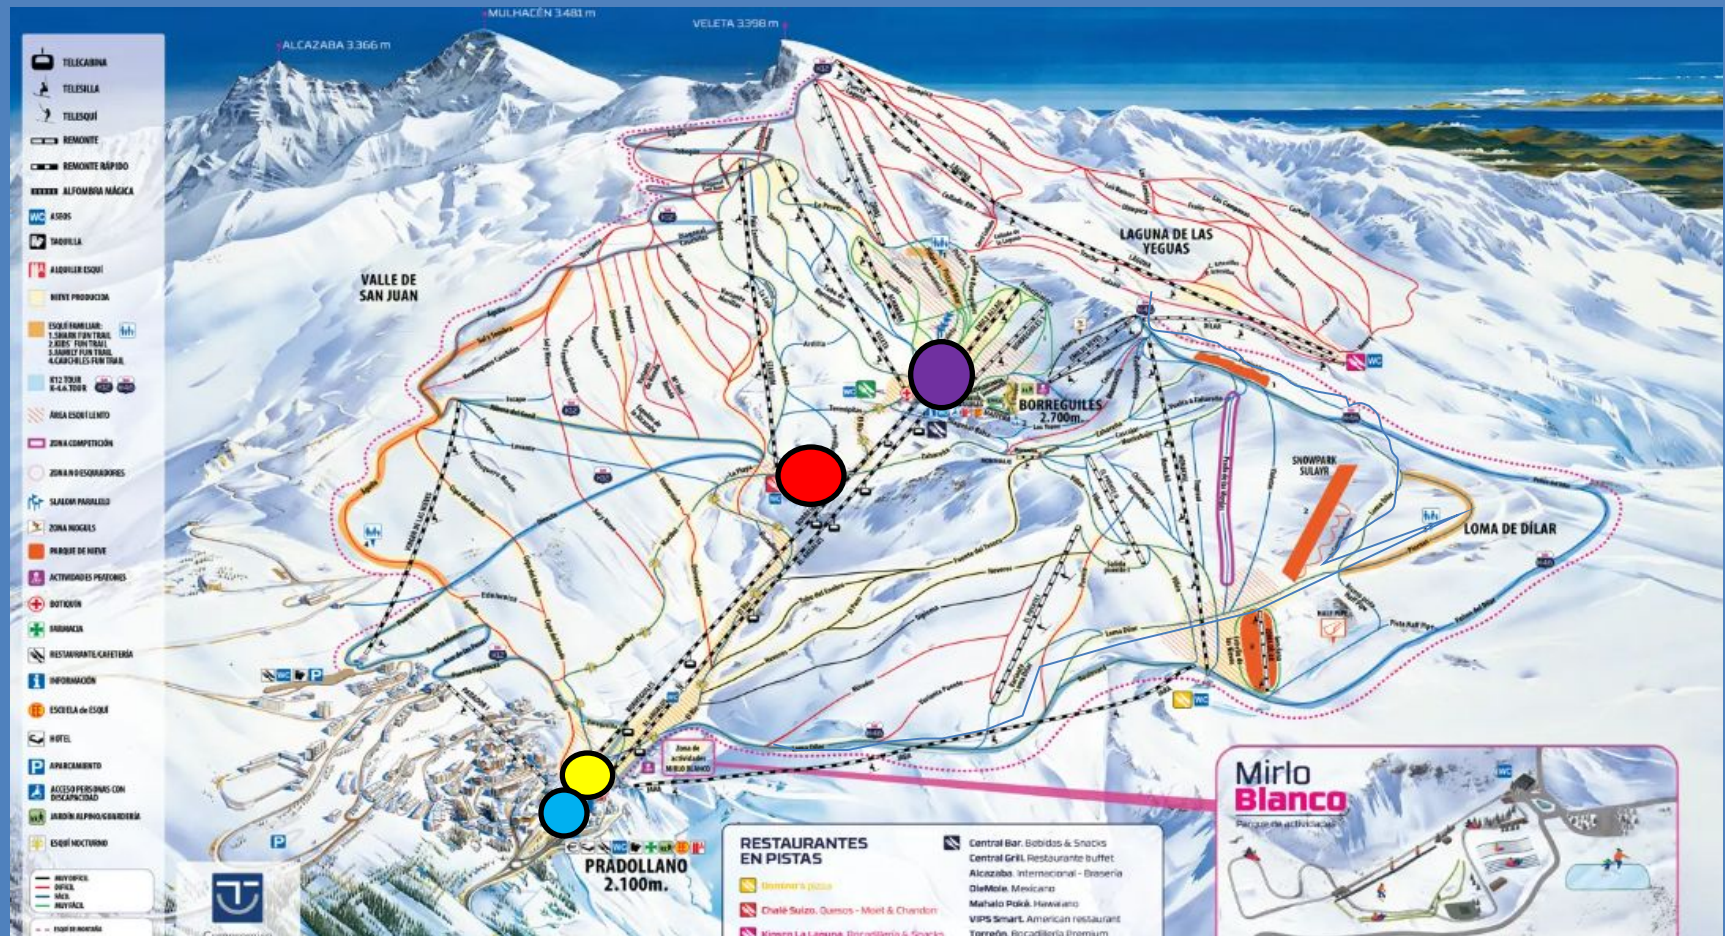

Hora Salida 18:00

● Localización

Entrega de Premios Plaza Andalucía

Hora Entrega 20:00

● Localización

PLANO DE SITUACION

 SALIDA  ENTREGA DE PREMIOS  LLEGADA RECORRIDO 1  LLEGADA RECORRIDO 2

Skimo
FEDME

CAMPEONATO DE ESPAÑA VERTICAL
ESQUÍ DE MONTAÑA 2025
SIERRA NEVADA

Importante : Colocación del chip
obligatoriamente en la **pierna derecha** en el
espacio comprendido entre el final de la parte
superior de la caña de la bota y la rodilla.

CAMPEONATO DE ESPAÑA VERTICAL
ESQUÍ DE MONTAÑA 2025
SIERRA NEVADA

ASCENSO RECORRIDO: 1

Zona Salida:
Estación
Inferior telecabina
Al-Andalus
Altitud 2100

Itinerario:
En su totalidad
por pista
Del Rio

Zona de Llegada:
Borreguiles
Altitud 2600 m