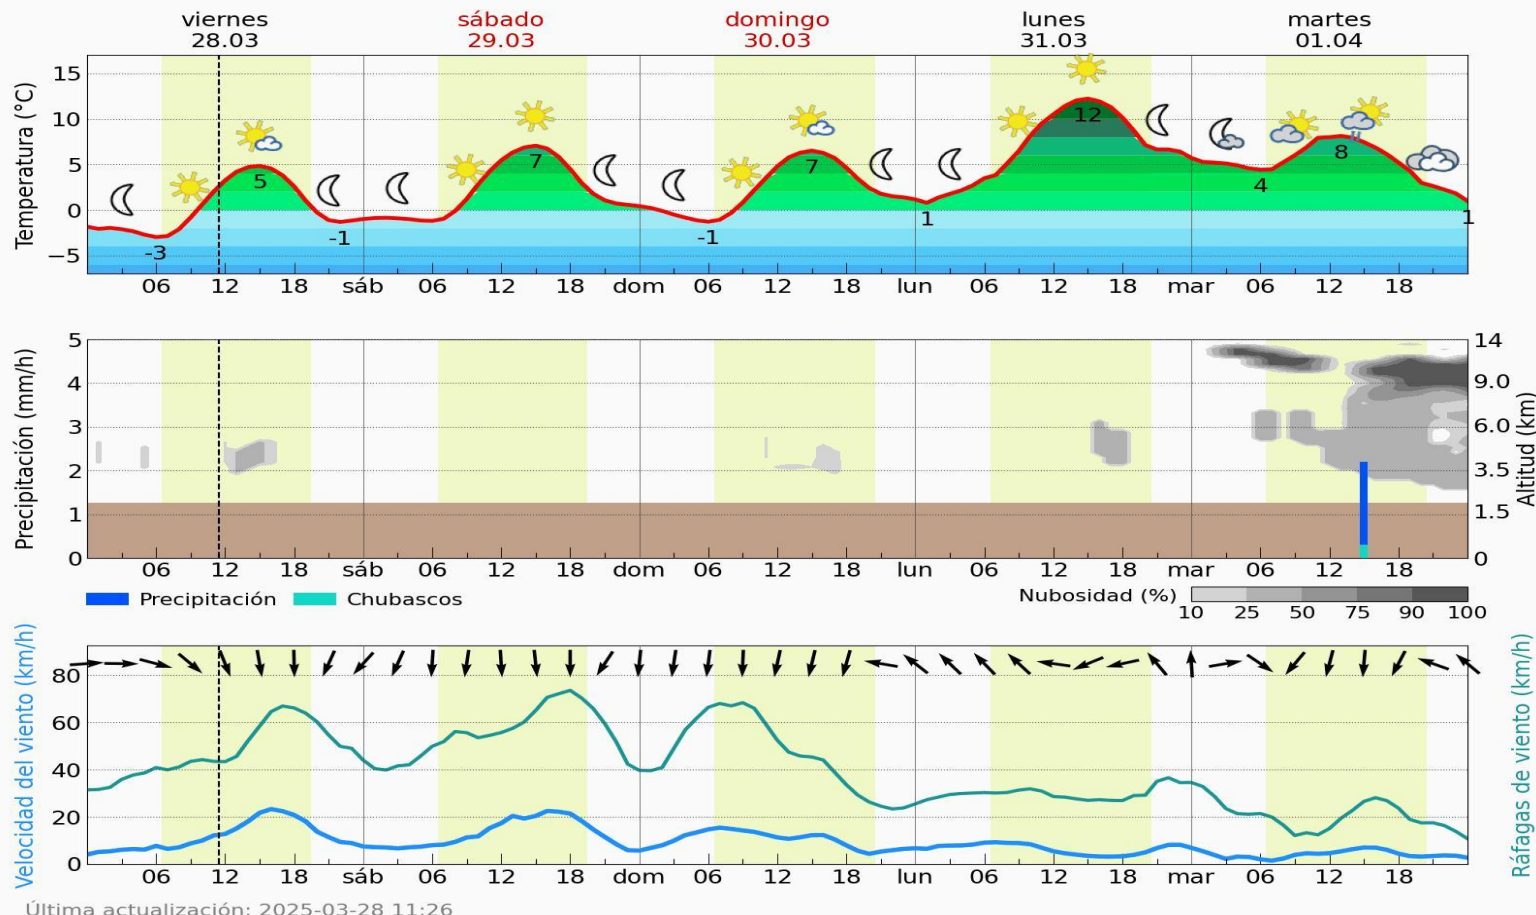

MATERIAL

MATERIAL OBLIGATORIO	Equipos	Individual	SPRINT	Relevos	Vertical
DNI o Pasaporte (o copia en la mochila)	X	X	X	X	X
Esquí + fijaciones	X	X	X	X	X
Botas	X	X	X	X	X
Bastones	X	X	X	X	X
Pieles	X	X	X	X	X
Casco	X	X	X	X	X*
Guantes	X	X	X	X	X*
Mochila	X	X	X	X	X*
3 capas de ropa arriba	X	X	X*	X*	X*
2 capas de ropa abajo	X	X	X*	X*	X*
DVA	X	X	X*	X*	X*
Pala	X	X	X*	X*	X*
Sonda	X	X	X*	X*	X*
Manta térmica	X	X	X*	X*	X*
Gafas de sol (UV)	X	X	X*	X*	X*
Silbato	X	X	X*	X*	X*

FRONTAL OBLIGATORIO

PREVISIÓN METEOROLOGÍA METEOBLUE

Borreguiles

37.07°N, 3.39°W (2625 m snm)

meteoblue®

CAMPEONATO DE ESPAÑA VERTICAL
ESQUÍ DE MONTAÑA 2025
SIERRA NEVADA

PREVISIÓN METEO AEMET

Descargar XML de la predicción de Sierra Nevada [XML](#)